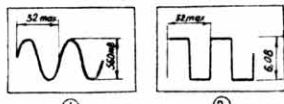

Осциллограммы работы стереодекодера в режиме «Стерео»

- K174XA2
- K174K1, K174K2, K561AA7
- KT3155, KT3156, KT8175
- K4923A
- ФНЧ-61.02
- HA5.768.001
- K45225
- ФНЧ-16-12
- HA5.779.010
- KT3685M
- KM39AP
- KM15A
- Стереопередатчик
- Стереоприемник
- ТНМФ 464629001
- L1.2
- L1.4