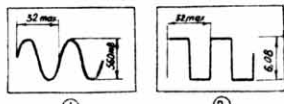

Осциллограммы работы стереодекодера в режиме «Стерео»

- K174XA2
- K174KCI, K1572A2, K561AA7
- KT3155, KT3615, KT8175
- K4923A
- ФНЧ-61.02
- НА5.768.001
- K174XA6
- K45225
- ФНЧ-16-12
- НА5.779.040
- K1668A
- KМ139АР
- KМ156А
- ТНМФ 464629001
- KМ139АР
- Стереосигнал
- Матрица